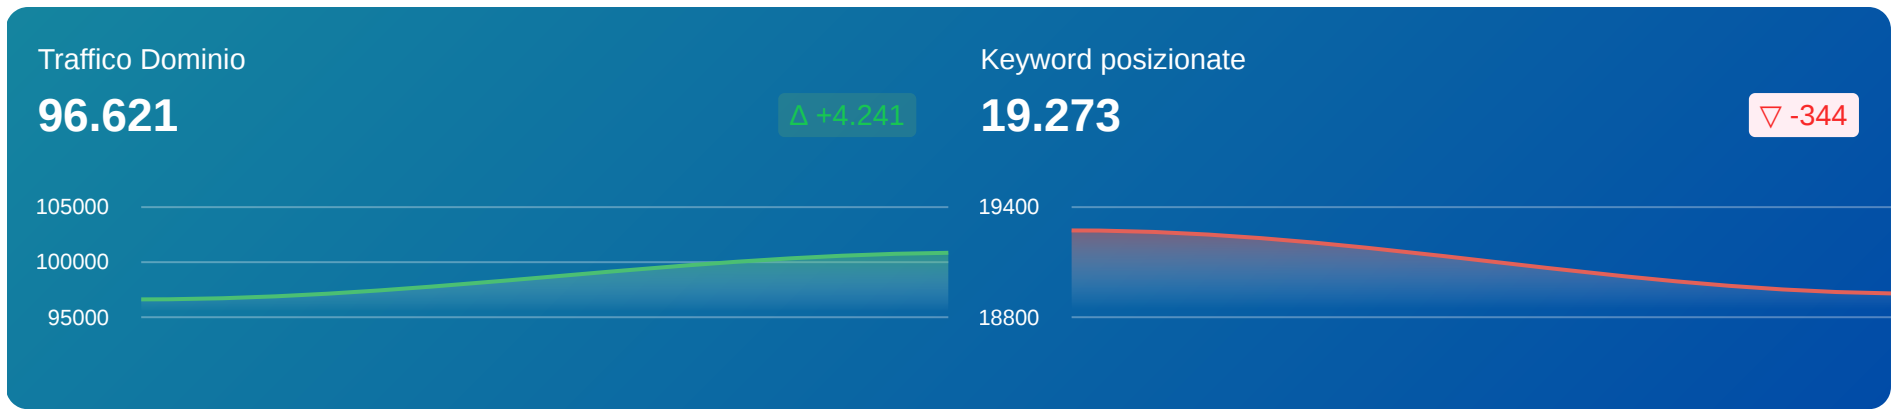

Metriche

Settori

Settore	Posizione nella classifica nazionale	TZA
● Internet	927°	57
● Internet	927°	57
● Gestione Aziendale	702°	55
● Gestione Aziendale	702°	55
● Computer	1303°	52

- Andamento annuale

	Volume stimato mese	Variazione trimestre
UN ANNO FA	94.779	
9 MESI FA	96.255	+1.55%
6 MESI FA	86.183	-10.46%
3 MESI FA	98.352	+14.11%
TENDENZA REAL TIME	96.621	-1.76%
VARIAZIONE SUI 12 MESI		+1.94%