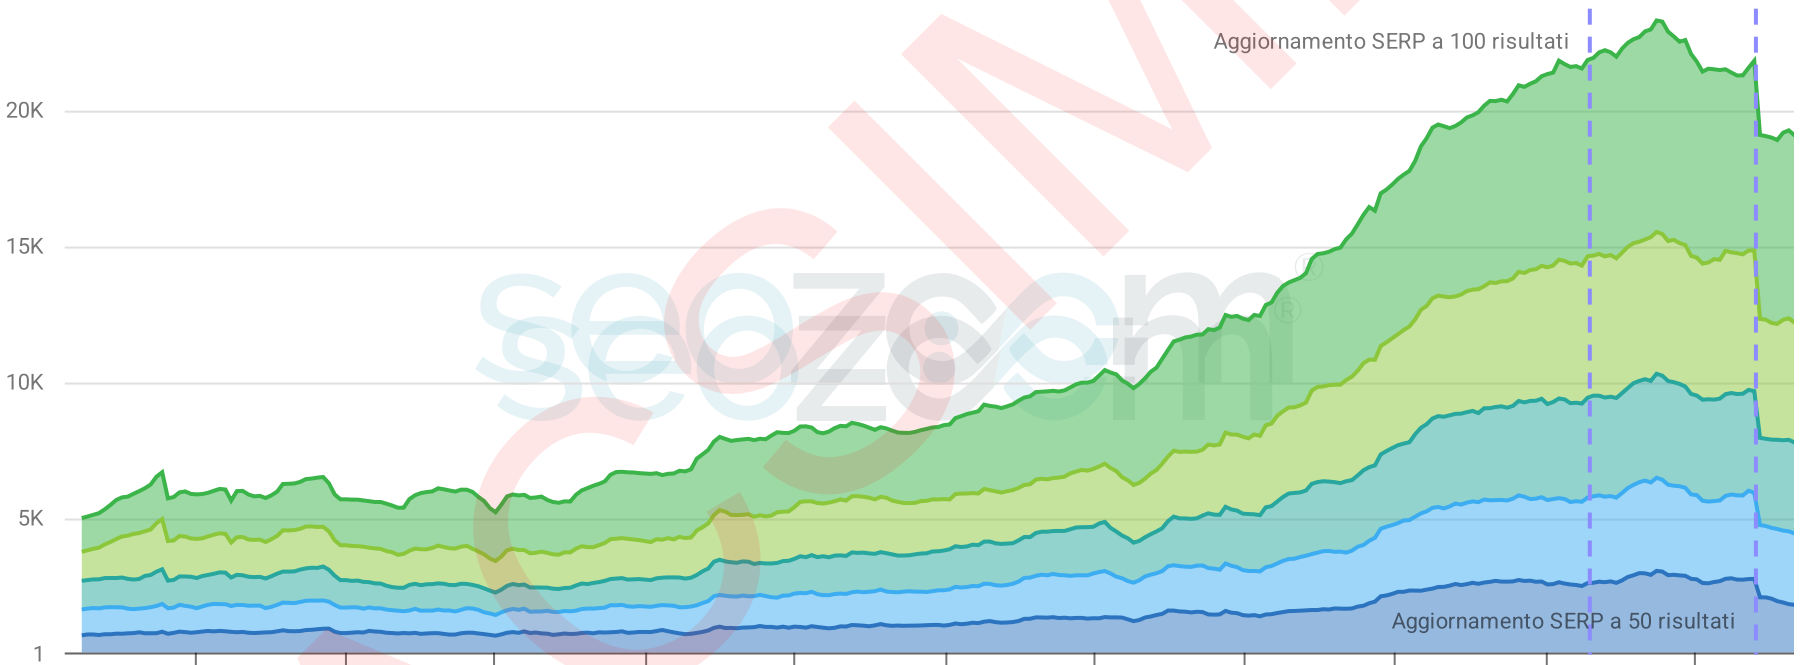

- Distribuzione keyword