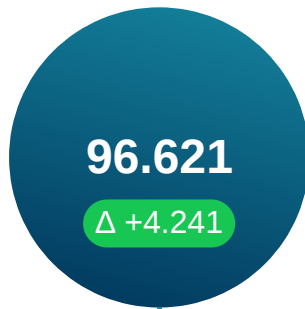

# Analisi sito web [www.seozoom.it](http://www.seozoom.it) (REPORT DI ESEMPIO)

🏆 **4.360** in Italia - n. **927** nel settore *Internet*

🇬🇧 Traffico: 3 ▲ ZA  
Keyword: 19  
EN Top10: 4 5

🇪🇸 Traffico: 3 ZA  
Keyword: 9  
ES Top10: 1 4

🇫🇷 Traffico: 0 ZA  
Keyword: 4  
FR Top10: 0 0

🇩🇪 Traffico: 68 ZA  
Keyword: 3  
DE Top10: 2 15

**Zoom Authority**

Zoom Trust: 56

**Traffico organico**

Keyword: 19.273 ▲

**Traffico AI Overview**

Keyword: 1.421 ▲